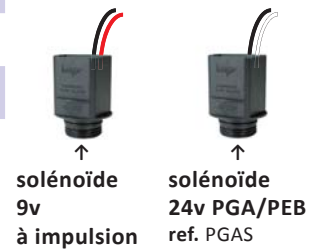

Electrovannes agricoles

> Électrovannes grands espaces

Pression de service de **1,0** bar

Débit de **1,14** à **34,05**

Raccord diam. tar. **1"**
tar. **1" ½**
tar. **2"**

Série PGA

Électrovanne avec corps en PVC - Configuration en ligne ou en

	Référence
100 PGA - 24v	100PGA
100 PGA - 9v	100PGA9V
150 PGA - 24v	150PGA
150 PGA - 9v	150PGA9v
200 PGA - 24v	200PGA
200 PGA - 9v	200PGA9V

	150PGA	200PGA
H	18,4 cm	25,4 cm
L	14,0 cm	19,7 cm
I	8,3 cm	12,7 cm

Pression de service de **1,2** bar

Débit de **1,2** à **45,0** m³/h

Raccord diam. tar. **1"**
tar. **1" ½**
tar. **2"**

Série PEB/PESB

Électrovanne avec corps en nylon et vis en acier inoxydable

	Référence
100 PEB - 24v	100PEB
100 PESB - 24v avec dispositif épurateur	100PESB
150 PEB - 24v	150PEB
150 PESB - 24v avec dispositif épurateur	150PESB
200 PEB - 24v	200PEB
200 PESB - 24v avec dispositif épurateur	200PESB

	100PE(S)B	150PE(S)B	200PE(S)B
H	16,5 cm	20,3 cm	20,3 cm
L	10,2 cm	15,2 cm	15,2 cm
I	10,2 cm	15,2 cm	15,2 cm

Modèle PESB
Pour eaux chargées, avec dispositif épurateur.

Pression de service de **1,4** bar

Débit de **13,6** à **68,0** m³/h

Raccord diam. tar. **3"**

Série BPE/BPES

Électrovanne avec corps en bronze/plastique.

	Référence
300 BPE - 24v	300BPE
300 BPES - 24v avec dispositif épurateur	300BPES
Accessoire régulateur de pression	PRSDIAL

Sur commande (nous consulter)

	300BPE
H	34,6 cm
L	20,3 cm
I	17,8 cm

Modèle BPES
Pour eaux chargées, avec dispositif épurateur.

Détail de l'ensemble des électrovannes
> Électrovannes - Page 50 <