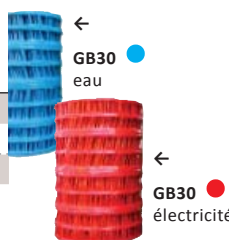

	Référence
rlx 100ml - ø20mm	ICT20

Fourreau TPC - 50 ml

diamètre x couleur	Référence
ø40 mm x rouge	TCP4050
ø50 mm x rouge	TCP5050
ø63 mm x rouge	TCP6350
ø90 mm x rouge	TCP9050
ø63 mm x bleu	

Manchons	Référence
ø40 mm	MTPC40
ø50 mm	MTPC50
ø63 mm	MTPC63

Grillage avertisseur - 100 ml

largeur x couleur	Référence
0,30 mm x rouge	GR30
0,30 m x bleu	GB30
0,20 m x - détectable	GBD20

Scotch

	Référence
rlx multicolor -	BARN
rlx orange -	676041
rlx orange -	0992450
rlx gris fibré -	