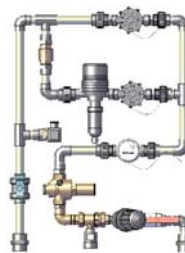

Raccord entrée sortie pce **3/4"**

	Référence
pompe dos. minidos 7 <i>plage de dosage 4 à 20 %</i>	112603
Accessoire MINIDOS 7	Référence
kit d'injection externe	011762

	20 %
MiniDos 7	4 à 10 %

SUPERDOS 30

Pression de service de **0,34** bar

Débit SuperDos 30 de **100** à **6000** l/h
SuperDos 45 de **100** à **8000** l/h

Série SuperDos

Pompe doseuse hydro-motrice proportionnelle. Plage de dosage de 0,2 à 2,5 %

Raccord SuperDos 30 pce **1"**
Raccord SuperDos 45 pce **1 1/4"**

	Référence
pompe dos. superdos 30 <i>plage de dosage 0,2 à 2,5 %</i>	113709
pompe dos. superdos 45 <i>plage de dosage 0,2 à 2,5 %</i>	113712
Accessoires	Référence
Kit d'aspi. (Tuyau+crépine)	10095356GB
kit dosage poudre	012319
kit d'injection externe	011763

	0,3 %	0,3 % ACIDE	2,5 %	2,5 % WSP	5 %
SuperDos 30	0,025 à 0,3 %	0,025 à 0,3 %	0,2 à 2,5 %	0,2 à 2,5 %	0,4 à 5 %
SuperDos 45	0,025 à 0,3 %	0,025 à 0,3 %	0,2 à 2,5 %	-	0,4 à 5 %

Armoire de fertilisation
prêt à l'utilisation
Kit de fertilisation sur mesure selon vos besoins et prêt à l'emploi.