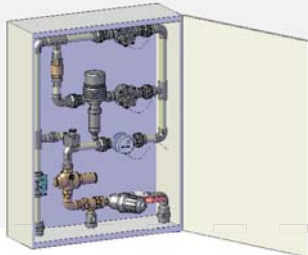

Armoire de fertilisation
prêt à l'utilisation
Kit de fertilisation sur mesure selon vos besoins et prêt à l'emploi.