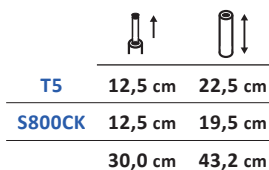

Arroseurs escamotable - tar. 3/4"

T5

S800CK

Série T5	Référence
Arr. T5	TORT5P

Série SUPER800	Référence
Arr. S800 - CK	TORS800CK
Arr. S800 - High-pop	TORS800HP

S800

HP

CK

T5

Pression de service arr. T5 **1,7 à 4,5b.**