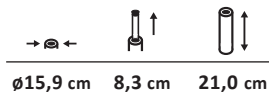

Turbines

> Arroseurs 1 1/2"