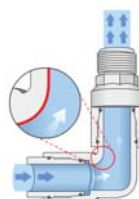

RAIN BIRD

	Référence
1/2" x 1/2"	1212
1/2" x 3/4"	1234
3/4" x 3/4"	3434

Raccord SBE - BLU LOCK

Montage facilité même par temps froid.

	Référence
coude fileté / LOCK fil. 1/2" - Lock ø16mm	SBE050LOCK
coude fileté / LOCK fil. 3/4" - Lock ø16mm	SBE075LOCK
manchon LOCK droit égal - Lock ø 16mm	SBCPLGLOCK

SBELOCK
050/075
↓

SBCPL-
GLOCK

Tuyau flexible - 30 ml

	Référence
tuyau souple BLU LOCK	SPXLOCK

Montage en déport

Raccord tournant anti-vandale

RAIN BIRD

	Référence
fil.1/2" x tar. 3/4"	PVRA050
fil.3/4" x tar. 3/4"	PVRA075

> Montages articulés 1" et 1 1/2"

Coude articulé

RAIN BIRD

Permet de réduire jusqu'à 50% les pertes de charges
Existe en 5 coudes (sur demande)

	Référence
fileté 1" - 30 cm	SJ1210022
fileté 1" - 45 cm	SJ1810022
fileté 1 1/2" - 30 cm	SJ1215022
fileté 1 1/2" - 45 cm	SJ1815022