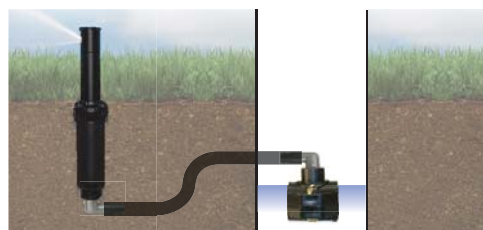

Accessoire	Référence
outil de perçage	HC55

> Réseaux

Soupape de vidange

RAIN BIRD

Permet la vidange du réseau après l'arrosage, afin de lutter contre le gel et l'inondation au point bas du

	Référence
vanne de vidange fil. 1/2"	16AFDV

RAIN BIRD

	Référence
1/2" x 1/2"	1212
1/2" x 3/4"	1234
3/4" x 3/4"	3434

Raccord SBE - BLU LOCK

Montage facilité même par temps froid.

	Référence
coude fileté / LOCK fil. 1/2" - Lock ø16mm	SBE050LOCK
coude fileté / LOCK fil. 3/4" - Lock ø16mm	SBE075LOCK
manchon LOCK droit égal - Lock ø 16mm	SBCPLGLOCK

SBELOCK
050/075
↓

SBCPL-
GLOCK

Tuyau flexible - 30 ml

	Référence
tuyau souple BLU LOCK	SPXLOCK

Montage en déport

Raccord tournant anti-vandale

RAIN BIRD

	Référence
fil.1/2" x tar. 3/4"	PVRA050
fil.3/4" x tar. 3/4"	PVRA075

> Montages articulés 1" et 1 1/2"

Coude articulé

RAIN BIRD

Permet de réduire jusqu'à 50% les pertes de charges
Existe en 5 coudes (sur demande)

	Référence
fileté 1" - 30 cm	SJ1210022
fileté 1" - 45 cm	SJ1810022
fileté 1 1/2" - 30 cm	SJ1215022
fileté 1 1/2" - 45 cm	SJ1815022