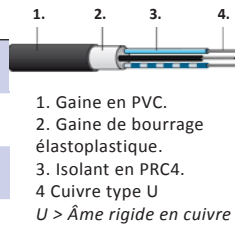

Accessoires

> Matériels électriques

Câble cuivre U1000R02V - enterrable rigide (Existe en souple - sur demande)

Ø 1,5 mm²	Référence
1 fil x 1,5 mm²	1G015
2 fils x 1,5 mm² - V/J	2G015
3 fils x 1,5 mm² - V/J	3G015
4 fils x 1,5 mm² - V/J	4G015
5 fils x 1,5 mm² - V/J	5G015
7 fils x 1,5 mm² - V/J	7G015
Ø 2,5 mm²	Référence
2 fils x 2,5 mm²	12G025
3 fils x 2,5 mm² - V/J	3G025
4 fils x 2,5 mm² - V/J	4G025
5 fils x 2,5 mm² - V/J	5G025