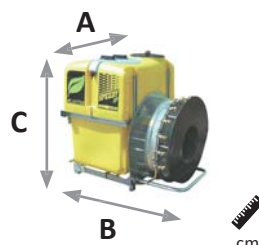

Matériels de traitements

> Atomiseurs à tracter

Série SPEEDY

Chassis et ensemble ventilation galvanisés à chaud - Transmission avec multiplicateur - Jets en laiton avec membrane antigoutte - Réservoir lave mains - Cuve de rinçage avec vanne à

Caractéristiques

	Référence
speedy V - 400L - ø620	PAV22P
speedy R - 400L - ø720	AFP11
speedy RVF - 400L - ø720	PAF06R

SPEEDY V: VITI (400L)
 - Atomiseur pour adapté pour la viticulture.
 - 10 jets > débit total: 53 l/m
 - 165 kg

SPEEDY R: REVERSE (400L)
 - Atomiseur pour adapté pour l'arboriculture.
 - Équipé du système "reverse"
 - 12 jets > débit total: 75 l/m
 - 180 kg

SPEEDY RVF: REVERSE PLUS (400L)
 - Atomiseur pour adapté pour l'arboriculture intensive.
 - Équipé du système "reverse"
 - 14 jets > débit total: 95-100

	Larg. A	Long. B	Haut. C
PAV22P	100	122	123
AFP11	100	120	123
PAF06R	100	143	125

←
SPEEDY R
SPEEDY RVF

> Pulvérisateurs portés

Série TAG O avec pompe haute pression

Cuve en polyéthylène à vidange totale - Châssis mécanosoudé en profils d'acier galvanisé - Filtre extérieur - agitateur hydraulique - Cuve lave mains - Cuve de rinçage avec vanne 3