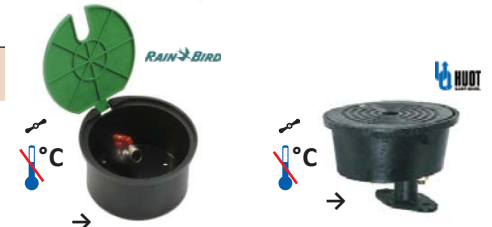

Clapet-vanne en bronze

	Référence
clapet-vanne - fil. 3/4" <i>Bronze</i>	3RC
clapet-vanne - fil. 1" <i>Bronze + couvercle verrouillable</i>	5LRCBSP
clé clapet vanne - fil. 3/4" <i>modèle - 3RC</i>	33DK
clé clapet vanne - fil. 1" <i>modèle - 5LRCBSP</i>	55K1BSP
clé de verrouillage couvercle <i>modèle - 5LRCBSP</i>	2049

Accessoires	Référence
coude tournant - fil./tar.	SH0
coude tournant - fil./tar. 1"	SH2

> Bouches d'arrosage

Bouche d'arrosage non congelable

> BA non congelable
Elles ne peuvent pas hiverner sans une purge en fin de saison.

	Référence
BA DN15 - PVC ovale <i>entrée tar. 3/4" / sortie fil. 3/4"</i>	BRM2027
BA DN20 - fonte <i>entrée tar. 1" / sortie fil. 1"</i>	70812026

Bouche d'arrosage congelable

> BA congelable
Elles peuvent hiverner sans intervention.