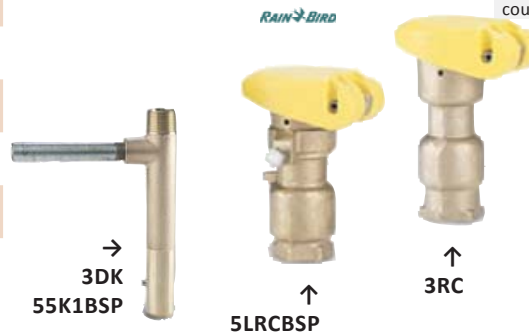

> Robinets à flotteur

Robinet à flotteur

> avec boule polyéthylène

	Référence
fil. 3/4" - 5 m3/h - 10 bars	490005
fil. 1" - 7,5 m3/h - 10 bars	490006
Accessoires	
Boule pr 490005	9806302
Boule pr 490006	9806303

Vannes d'arrêt

> Clapets vannes

Clapet-vanne en plastique

	Référence
clapet vanne - fil. 3/4" <i>Plastique</i>	P33
clé clapet vanne - fil. 3/4" <i>modèle - P33</i>	P33DK

Accessoire	Référence
coude tournant - fil./tar.	PSHO

Clapet-vanne en bronze

	Référence
clapet-vanne - fil. 3/4" <i>Bronze</i>	3RC
clapet-vanne - fil. 1" <i>Bronze + couvercle verrouillable</i>	5LRCBSP
clé clapet vanne - fil. 3/4" <i>modèle - 3RC</i>	33DK
clé clapet vanne - fil. 1" <i>modèle - 5LRCBSP</i>	55K1BSP
clé de verrouillage couvercle <i>modèle - 5LRCBSP</i>	2049

Accessoires	Référence
coude tournant - fil./tar.	SH0
coude tournant - fil./tar. 1"	SH2

> Bouches d'arrosage

Bouche d'arrosage non congelable

> BA non congelable
Elles ne peuvent pas hiverner sans une purge en fin de saison.